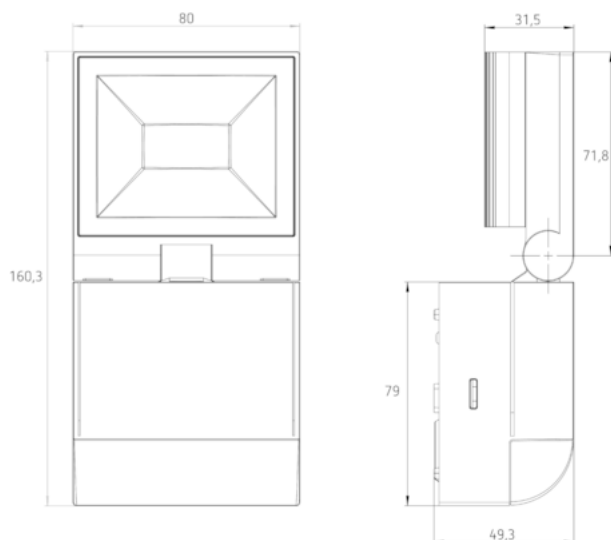

Технические характеристики

Номинальное напряжение	230 V AC
Частота	50 – 60 Hz
Энергопотребление в режиме ожидания	~0,4 W
Измерение освещенности	Смешанное измерение освещенности
Цвет	Черный
Релейный выход	Освещение
Тип монтажа	Настенный монтаж
Диапазон настройки яркости	2 – 200 lx
Мощность LED (световой поток)	840 lm
Цветовая температура	3000 K
Угол зоны обнаружения	180°
высота установки	1,8 – 2,5 m
Задержка отключения освещения	2 s-30 min
Дистанционно управляемый	–
Температура окружающей среды	$-20^\circ\text{C} \dots +45^\circ\text{C}$
Класс электрической защиты	I
Степень защиты	IP 55

Пример подключения

Зона обнаружения

Высота установки (A)	Head on to (r)	Диагональ (t)
2,5 m	3,5 m	10 m

Чертежи

Аксессуары

Corner angle 10 BK

- Артикул: 9070987
[Подробнее ▶ www.theben.de](http://www.theben.de)