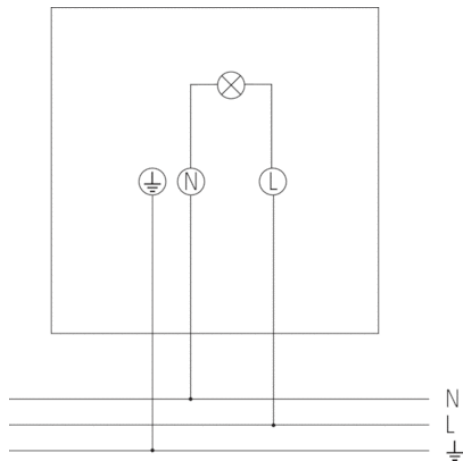

Описание

- LED-прожектор с датчиком движения.
- 1 LED-прожектор, мощностью 10Вт (эквивалентен галогенному прожектору 140Вт).
- Прожектор может быть повернут на $\pm 40^\circ$ в горизонтальной плоскости; на 70° вниз; развернут на 180° - для освещения стены.
- Уличное исполнение: IP55.
- Автоматическое управление освещением по фактору присутствия людей и уровню освещенности естественным светом.
- Угол зоны обнаружения 180° , дальность обнаружения 10 м.
- Зона обнаружения может быть ограничена с помощью накладок на линзу.
- Настраиваемая яркость LED.
- Ручное управление (различает короткое и продолжительное нажатие на клавишу выключателя-кнопки).
- Улучшенный радиатор для теплоотвода.
- Высокотехнологичная LED-матрица с высокой светоотдачей.
- Простой и быстрый монтаж "одной рукой".
- Заводские настройки подходят для большинства случаев использования.
- Настраиваемые порог срабатывания по освещенности и задержка отключения.
- Настройки могут быть изменены без специальных инструментов.

Технические характеристики

Номинальное напряжение	230 V AC
Частота	50 – 60 Hz
Энергопотребление в режиме ожидания	~0,4 W
Измерение освещенности	Смешанное измерение освещенности
Цвет	Черный
Релейный выход	Освещение
Тип монтажа	Настенный монтаж
Диапазон настройки яркости	2 – 200 lx
Мощность LED (световой поток)	840 lm
Цветовая температура	3000 K
Угол зоны обнаружения	180°
высота установки	1,8 – 2,5 m
Задержка отключения освещения	2 s-30 min
Дистанционно управляемый	–
Температура окружающей среды	$-20^\circ\text{C} \dots +45^\circ\text{C}$
Класс электрической защиты	I
Степень защиты	IP 55

Пример подключения

Зона обнаружения

Высота установки (A)	Head on to (r)	Диагональ (t)
2,5 m	3,5 m	10 m

Чертежи

Аксессуары

Corner angle 10 BK

- Артикул: 9070987
[Подробнее ▶ www.theben.de](http://www.theben.de)