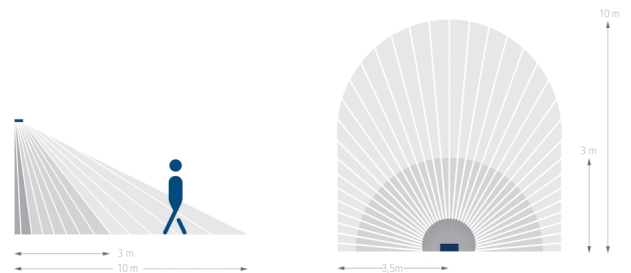

Описание

- LED-прожектор с датчиком движения.
- 1 LED-прожектор, мощностью 10Вт (эквивалентен галогенному прожектору 140Вт).
- Прожектор может быть повернут на $\pm 40^\circ$ в горизонтальной плоскости; на 70° вниз; развернут на 180° - для освещения стены.
- Уличное исполнение: IP55.
- Автоматическое управление освещением по фактору присутствия людей и уровню освещенности естественным светом.
- Угол зоны обнаружения 180° , дальность обнаружения 10 м.
- Зона обнаружения может быть ограничена с помощью накладок на линзу.
- Настраиваемая яркость LED.
- Ручное управление (различает короткое и продолжительное нажатие на клавишу выключателя-кнопки).
- Улучшенный радиатор для теплоотвода.
- Высокотехнологичная LED-матрица с высокой светоотдачей.
- Простой и быстрый монтаж "одной рукой".
- Заводские настройки подходят для большинства случаев использования.
- Настраиваемые порог срабатывания по освещенности и задержка отключения.
- Настройки могут быть изменены без специальных инструментов.

Технические характеристики

Номинальное напряжение	230 V AC
Частота	50 – 60 Hz
Энергопотребление в режиме ожидания	~0,4 W
Измерение освещенности	Смешанное измерение освещенности
Цвет	Черный
Релейный выход	Освещение
Тип монтажа	Настенный монтаж
Диапазон настройки яркости	2 – 200 lx
Мощность LED (световой поток)	840 lm
Цветовая температура	3000 K
Угол зоны обнаружения	180°
высота установки	1,8 – 2,5 m
Задержка отключения освещения	2 s-30 min
Дистанционно управляемый	–
Температура окружающей среды	$-20^\circ\text{C} \dots +45^\circ\text{C}$
Класс электрической защиты	I
Степень защиты	IP 55

Пример подключения

Зона обнаружения

Высота установки (A)	Head on to (r)	Диагональ (t)
2,5 m	3,5 m	10 m

Чертежи

Аксессуары

Corner angle 10 BK

- Артикул: 9070987
[Подробнее ▶ www.theben.de](http://www.theben.de)